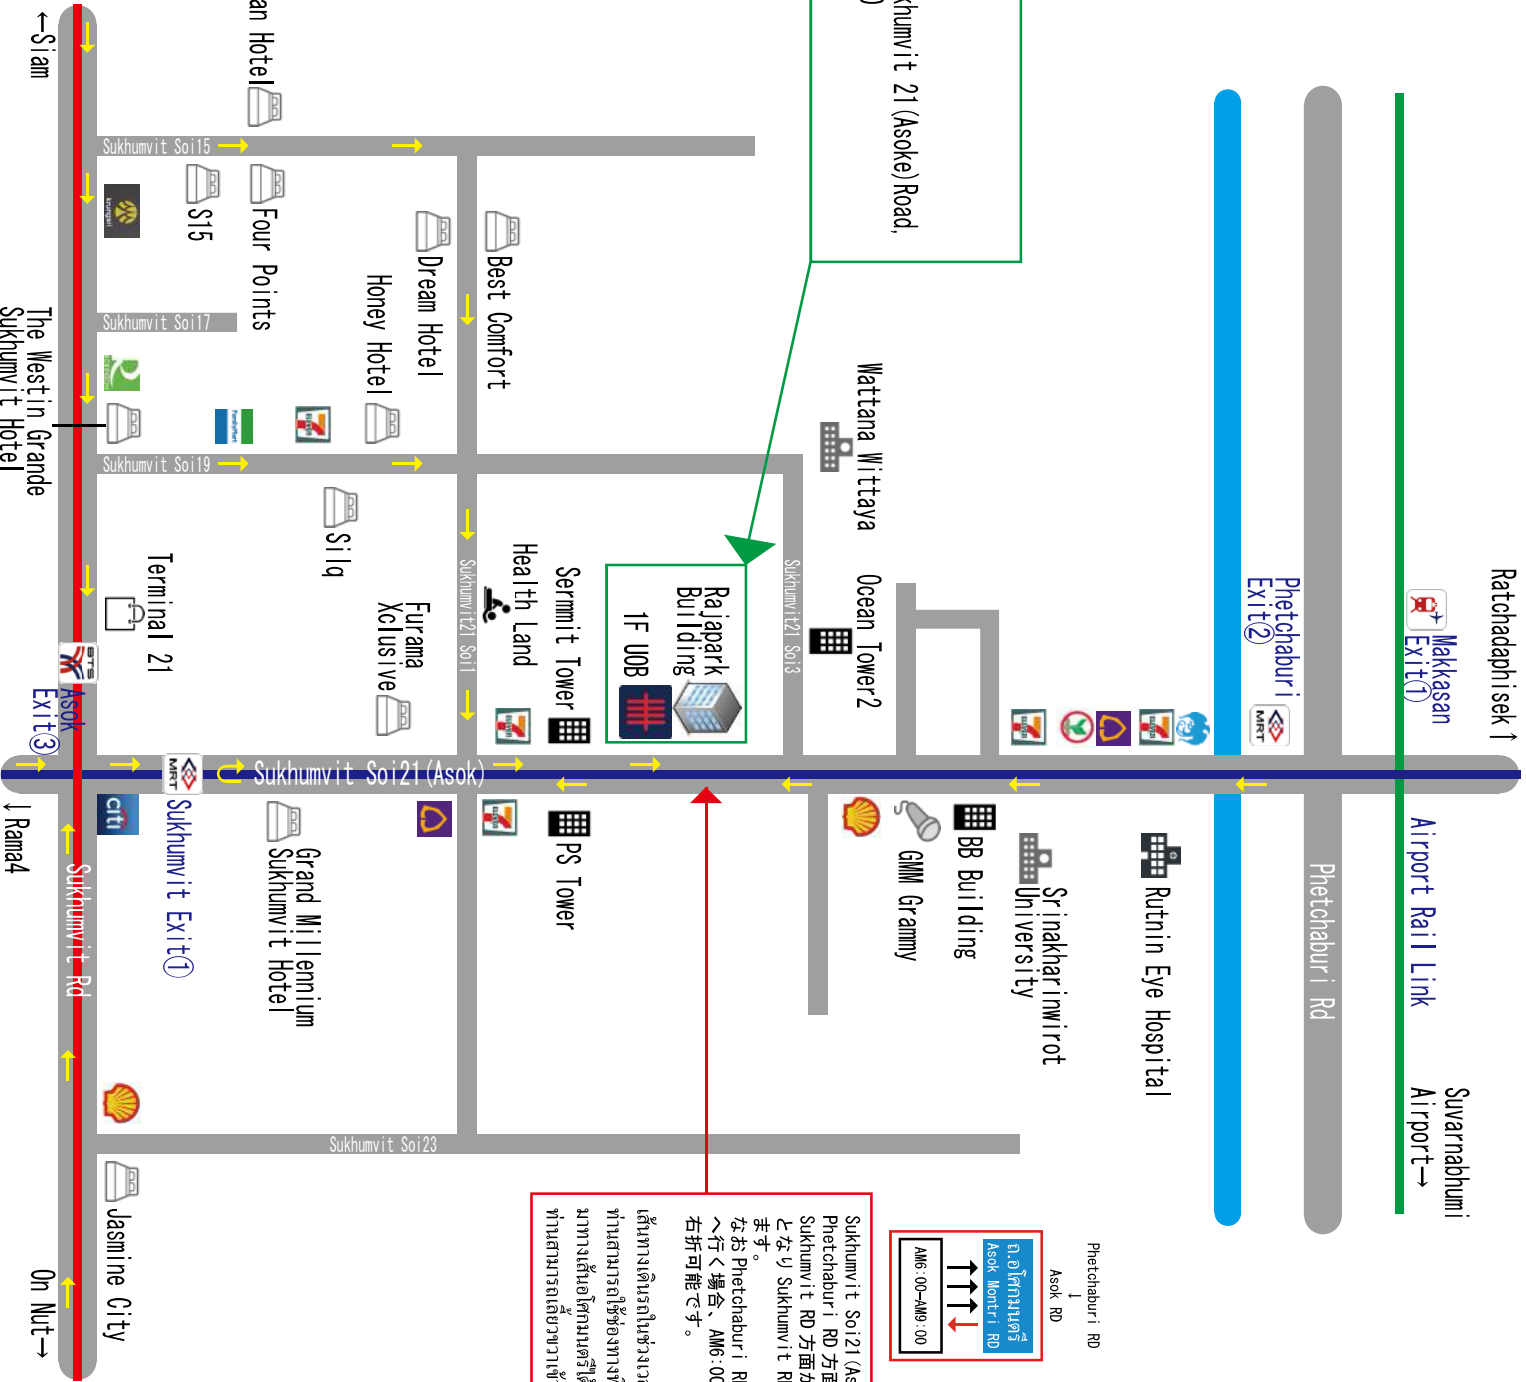

Ratchadaphisek ↑
 Makkasan Exit①
 Airport Rail Link
 Suvarnabhumi Airport →

Phetchaburi
 Exit②
 Phetchaburi Rd
 Phetchaburi Rd

INM
 INM Hokuriku Trading Limited
 163 Rajapark Building, 6th Floor, Sukhumvit 21 (Asok) Road,
 Klongtoey Nua, Wattana, Bangkok 10110
 Tel. 02-260-5350 Fax. 02-260-5351

Sukhumvit Soi21 (Asok) は AM6:00 ~ AM9:00 まで Phetchaburi RD 方面から Sukhumvit RD は 3 車線 Sukhumvit RD 方面から Phetchaburi RD は 1 車線 となり Sukhumvit RD 方面から来られると渋滞 します。
 なお Phetchaburi RD 方面から Sukhumvit RD 方面へ行く場合、AM6:00 ~ AM9:00 まで一番右車線は 右折可能です。
 เส้นทางติดรถในช่วงเวลาเร่งด่วน (6:00-9:00 น.) ท่านสามารถใช้ช่องทางพิเศษเลนที่ 3 ตั้งแต่อแยกเพชรบุรี มาตรการเช่นนี้เพื่อลดปัญหาการจราจรที่ ท่านสามารถหลีกเลี่ยงจากจุดติดรถได้ทันที

← Siam
 The Westin Grande Sukhumvit Hotel
 Asok Exit③
 Sukhumvit Rd
 ↓ Rama4
 On Nut →