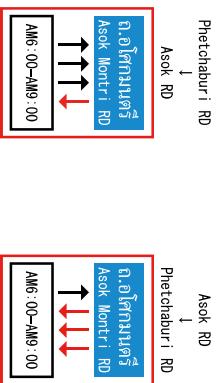

Sukhumvit Soi21 (Asok) は AM6:00 ~ AM9:00 まで Phetchaburi RD 方面から Sukhumvit RD は 3 車線 Sukhumvit RD 方面から Phetchaburi RD は 1 車線 となり Sukhumvit RD 方面から来られると渋滞 します。
 なお Phetchaburi RD 方面から Sukhumvit RD 方面へ行く場合、AM6:00 ~ AM9:00 まで一番右車線は 右折可能です。
 เส้นทางติดรถในช่วงเวลาเร่งด่วน (6:00-9:00 น.) ท่านสามารถใช้ช่องทางพิเศษเลนที่ 3 ตั้งแต่อแยกเพชรบุรี มาตรการเช่นนี้เพื่อลดปัญหาการจราจรที่ ท่านสามารถหลีกเลี่ยงจากจุดติดรถได้ทันที